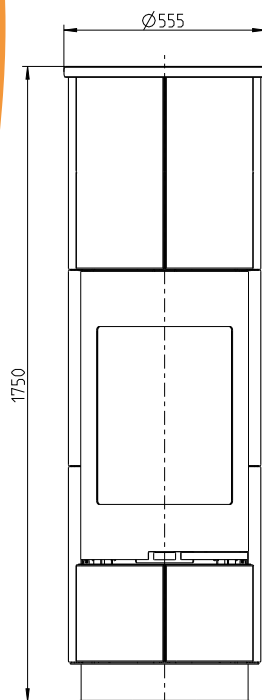

Delia

Färg:	svart, klädd med värmelagrande sten
Höjd:	1750mm
Bredd:	555 mm
Djup:	475 mm
Vikt:	277 kg
Anslutning:	Topp ø 150 mm o bak
Effekt:	8 kW
Verkningsgrad:	79%
Godkännande:	EN 13240
Säkerhetsavstånd	
(sida/bak):	25 cm/15 cm
Vedlängd:	300 mm
Övrigt:	Förberedd för extern tilluft ø 100 mm bakåt. Avsvälningstid ca. 6-7 timmar. Extra värmelagrande sten finns som tillval.