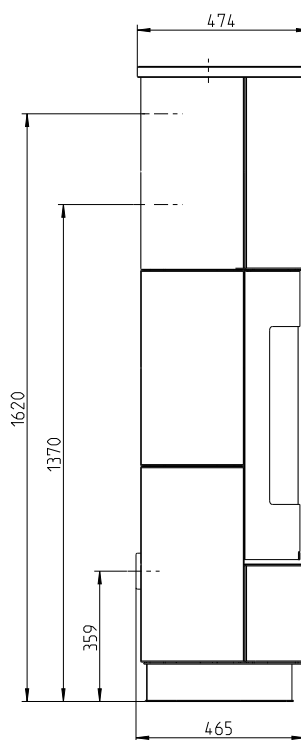

Delia

Färg:	svart, klädd med värmelagrande sten
Höjd:	1750mm
Bredd:	555 mm
Djup:	475 mm
Vikt:	277 kg
Anslutning:	Topp ø 150 mm o bak
Effekt:	8 kW
Verkningsgrad:	79%
Godkännande:	EN 13240
Säkerhetsavstånd	
(sida/bak):	25 cm/15 cm
Vedlängd:	300 mm
Övrigt:	Förberedd för extern tilluft ø 100 mm bakåt. Avsvälningstid ca. 6-7 timmar. Extra värmelagrande sten finns som tillval.

Avstånd till brännbart material